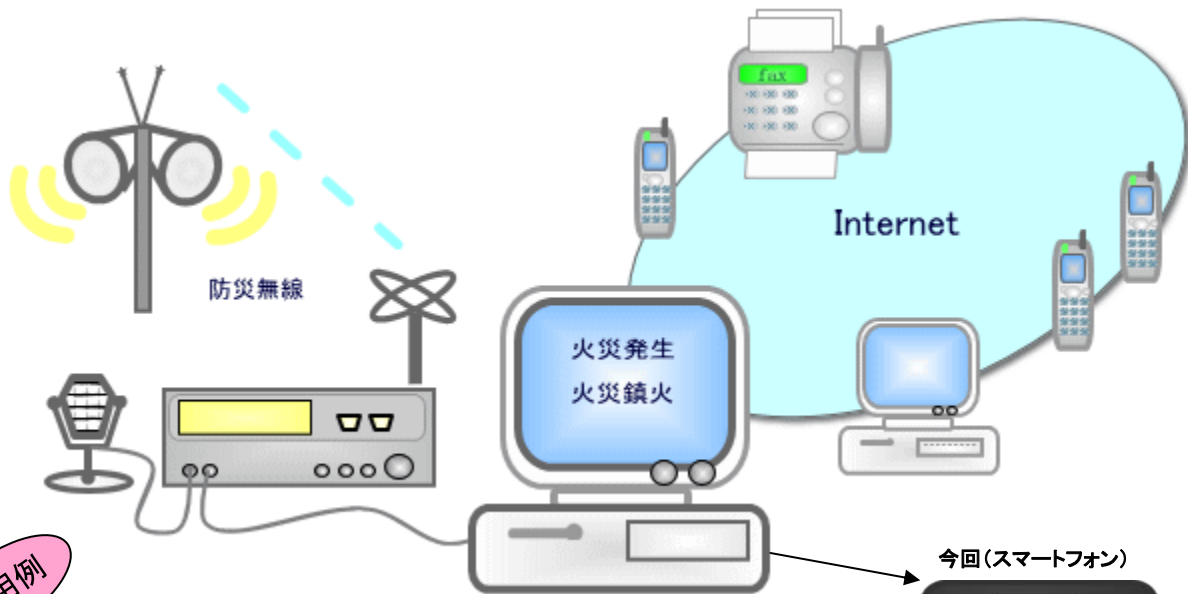

防災関連システム (作中)

各公共機関が発信する防災情報(メール)を受信し、スマートフォン等で地図情報を表示します。地図情報には火災の火元やあらかじめ登録した水利や防災施設が表示されます。消防団員の火災出場活動に有効です。また利用者間で所在確認する機能を用い安否確認としても使えます。

適用例

一住民向け一

- ・火災・・・火災発生、鎮火を地図情報で通知
- ・安否・・・グループ(家族など)ごとの所在確認

一消防団向け一

- ・召集・・・火災等の災害時に地域別、優先順位別に通知
- ・出場・・・団員から現在の状況を所属グループごとに通知
- ・訓練・・・防災訓練(火災)向けの通知

機能特徴

一高機能端末での情報取得一

- ・iPhone、Androidでのプッシュ通知

一水利・防災情報の登録一

- ・水利、防災施設を個別、一括(CSV)取込

一情報伝達が確実一

- ・迷惑メール対策に影響無し(アプリで受信)
- ・他の団員が居る場所を把握出来る

一消防団に必要な機能一

- ・地図情報に火点を表示
- ・手広目、ホースカーの判断に便利な円(100m、200m)を表示

今回(スマートフォン)

従前(メール)

動作環境

一基本ソフトウェア一

- ・iPhone5(ios6), Android(ver4.0)

一コンピュータ本体一