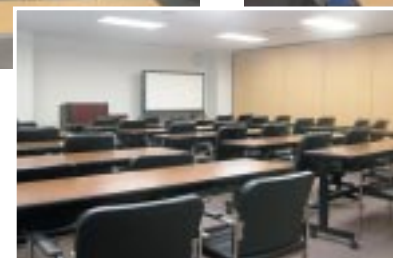

4階C会議室

4階D会議室

▲ 4階B・C・D会議室
（スクール式）

▲ 4階C・D会議室
（口の字式）

◀ 3階会議室

大交流時代の幕開けにふさわしい多目的ホール

三島商工会議所会館は、自由にご飲食ができます。
ご予算に応じたお弁当・パーティー・コーヒー等のケイタリングサービスをご利用下さい。

TMOホール（パーティー式）

TMOホール（一服処含む）

TMOホール（スクール式）

使用施設のご案内

階	会議室名	広さ	定員（約）	付 属 設 備
4階	A会議室	60.94㎡ (18.5坪)	20名(円卓)	ホワイトボード・案内看板・ハンガー・円卓・イス20
	B会議室	73.51㎡ (22.3坪)	45名(学校式) 机3人掛け	演台・ホワイトボード・ハンガー机16・イス48・案内看板・音響設備
	C会議室	59.97㎡ (18.2坪)	30名(学校式) 机3人掛け	演台・ホワイトボード・ハンガー机11・イス33・案内看板
	D会議室	61.49㎡ (18.6坪)	30名(学校式) 机3人掛け	演台・ホワイトボード・ハンガー机11・イス33・案内看板
	メンバー交流サロン	107.31㎡ (32.5坪)	40名(パーティー式) 立食形式	テーブル付チェア5・ソファセット2 ハンガー・案内看板 ※50インチプラズマテレビ
3階	3階会議室	95.84㎡ (29.0坪)	40名(学校式) 机2人掛け	演台・ホワイトボード・ハンガー机19・イス38・案内看板
1階	TMOホール	196.97㎡ (59.7坪)	180名(学校式) 机なし	演台2・ホワイトボード 案内看板2・音響設備・ハンガー ※机40・椅子180・展示パネル40

※4階B・C・D会議室は可動式の壁で仕切られているため、組み合わせにより2部屋ないしは3部屋通しでのご利用も可能です。（上記写真参照）

※1階TMOホールの机・イス・展示パネル・4階メンバー交流サロンの50インチプラズマテレビを使用する場合は別途料金がかかります。（別紙参照）

※1階TMOホールをご利用の方は、一服処【75.54㎡（25.1坪）】を無料にて貸切にすることができます。

※各種備品等の貸出しにつきましては、別紙をご覧ください。